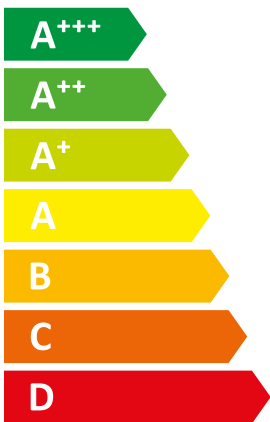

ENERG

енергия · ενέργεια

Vaillant

VWF 57/4 + VWL 11/4 SA

55°C

35°C

41 dB

43 dB